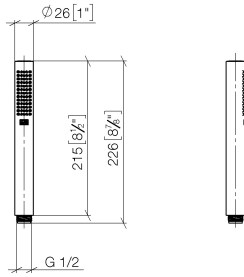

## Ducha de mano FlowReduce - Cromo

---

IMO

28 019 979

28 019 979

mm [inches]

### Diagrama de flujo